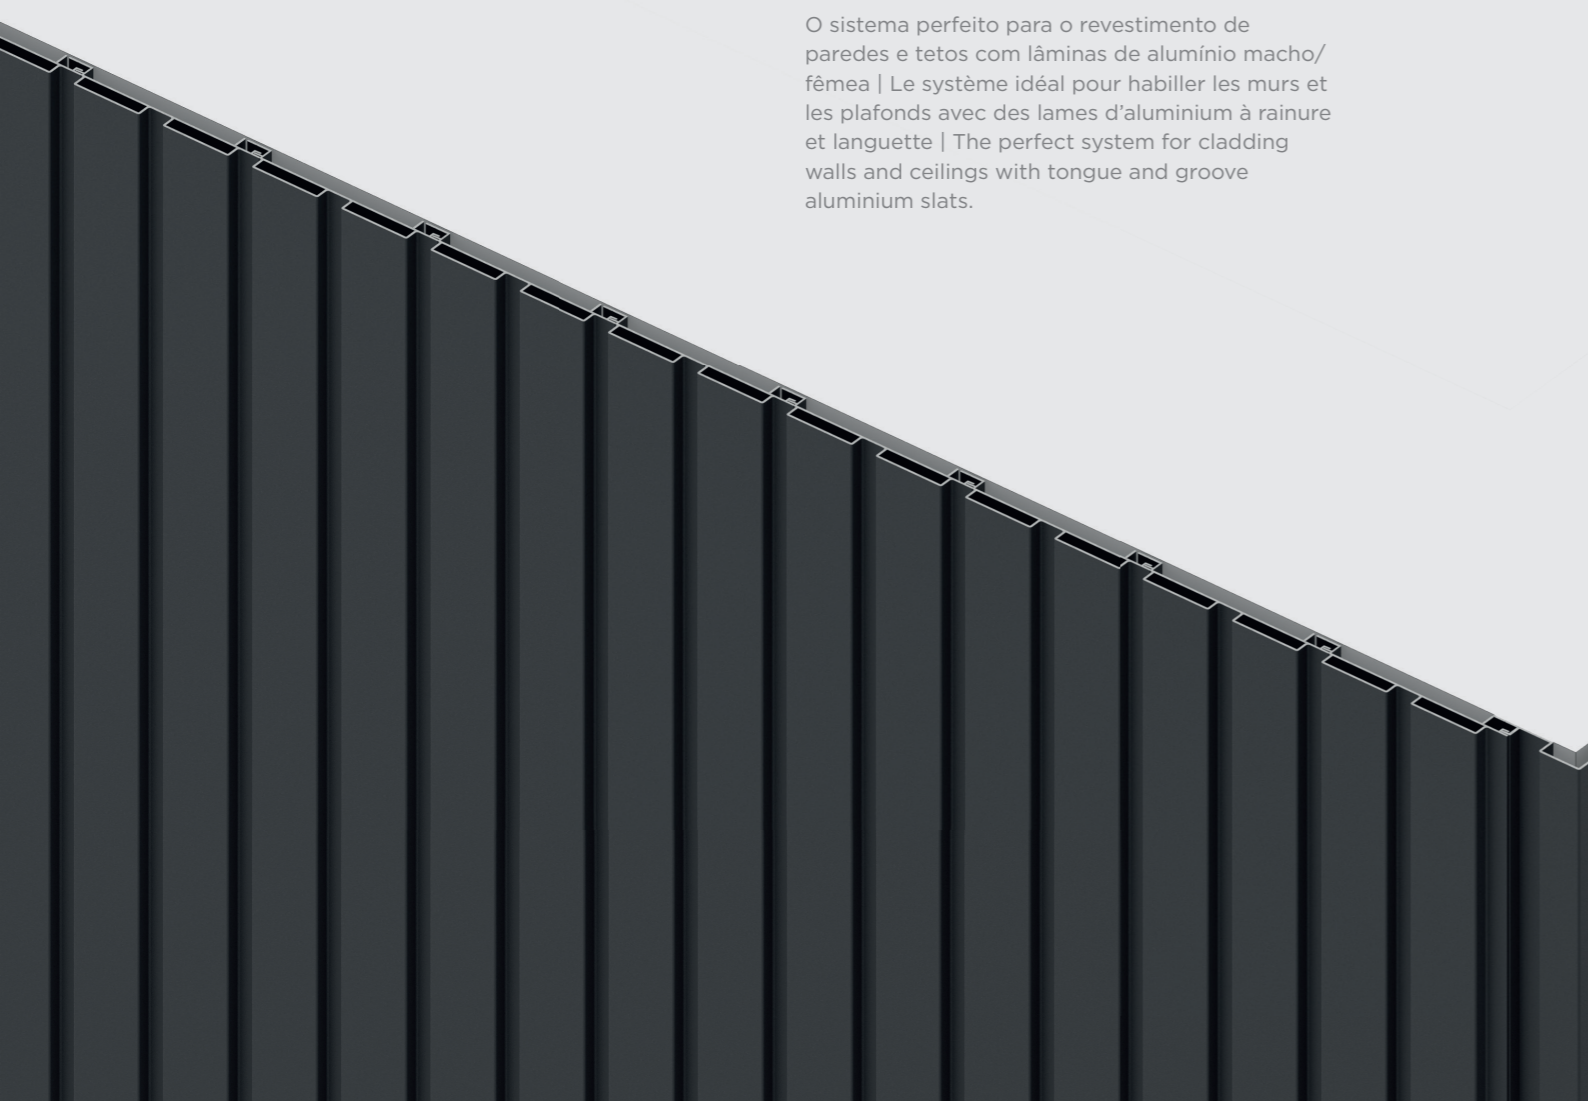

## El sistema perfecto para revestir paredes y techos mediante lamas de aluminio machihembradas.

O sistema perfeito para o revestimento de paredes e tetos com lâminas de alumínio macho/fêmea | Le système idéal pour habiller les murs et les plafonds avec des lames d'aluminium à rainure et languette | The perfect system for cladding walls and ceilings with tongue and groove aluminium slats.